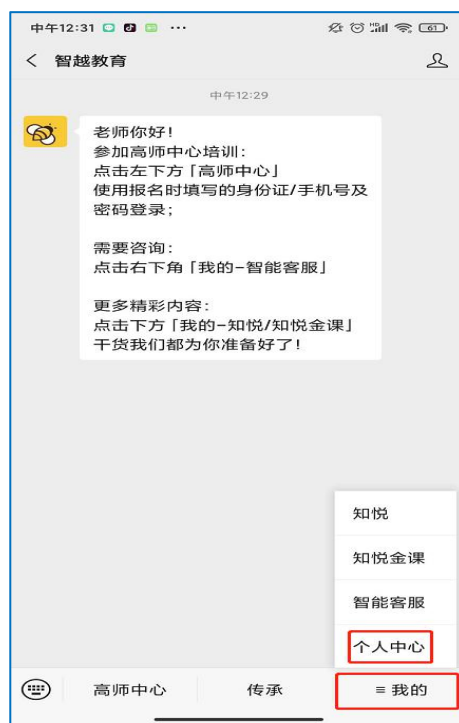

## 学员在线培训学习指南

一、（手机微信端）学员登录微信，关注“智越教育”公众号，点击右下方“我的---个人中心”，进行个人账号绑定，账号默认为手机号，初始密码：身份证号码后6位，其登陆操作界面如下：，

绑定账号后，点击中间的“高师中心”——“广东高等学校师资培训中心”——“2020 年度岗前培训”——“选择对应班级”——“点击在线直播”即可，操作界面如下：

个人学习时长查看：可在公众号中，点击“我的”——“个人中心”——“学习画像”进行查看