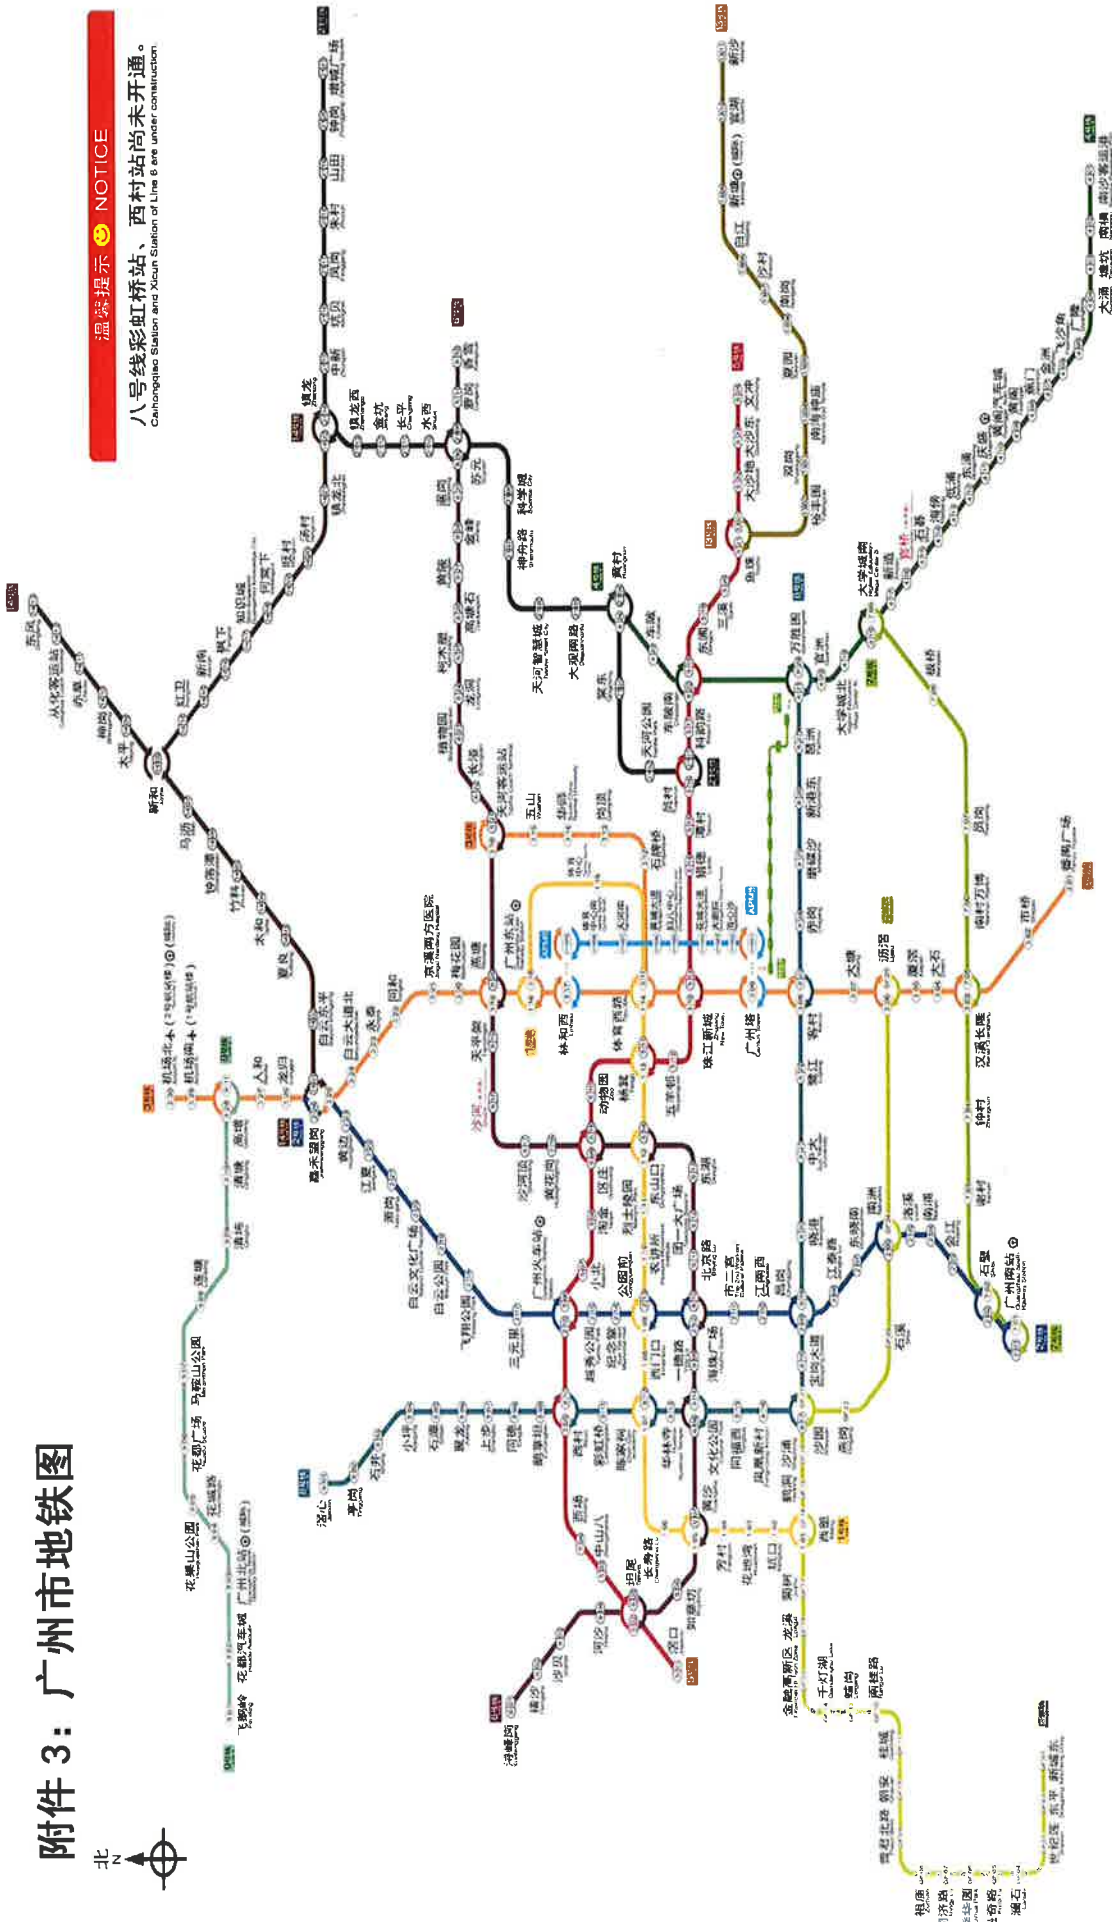

说明: 学员编号由华南师范大学统一编排。

华南师范大学制表

附件 3: 广州市地铁图

温馨提示 NOTICE

八号线彩虹桥站、西村站尚未开通。
Caihongqiao Station and Xicun Station of Line 8 are under construction.

换乘站
换乘站
换乘站

APMS
广佛线
新线电车

换乘站
换乘站
换乘站

换乘站
换乘站
换乘站

广州地铁 全程为你
Guangzhou Metro
-96891 @-www.gzmtr.com

附件 4:

一、广州主要交通枢纽至广州丽柏国际酒店交通方式

1. 广州白云国际机场—广州丽柏国际酒店

(1) 机场快线: 从广州白云国际机场(新机场)机场快线 B 乘车区乘坐空港快线 2 号线 B(机场至华师粤海酒店)直达华师粤海酒店, 然后步行 160 米乘 BRT 师大暨大站上车, 在岗顶站下车, 步行约 500 米到。

(2) 地铁(新开通): 从广州白云国际机场(新机场)走约 60 米到地铁机场南站出入口乘坐地铁 3 号线北延段(机场南-体育西路)约 12 站, 在体育西路下车, 乘坐地铁 3 号线(番禺广场-天河客运站)2 站, 在体育西路上车, 在岗顶下车 A 出口出站, 步行走 248 米, 到广州丽柏国际酒店(如下图)。

(3) 出租车: 约行驶 40.1 公里, 费用约 115 元。

2. 广州火车站(总站)—广州丽柏国际酒店

(1) 公交车: 从广州火车站走约 40 米到广州火车站总站乘坐 B2 路(269 路)(坐 8 站)、B2A 路(269A 路)到 BRT 岗顶站下车, 步行约 500 米到。

(2) 地铁: 从广州火车站走约 10 米到地铁广州火车站 A 出入口乘坐地铁五号线(坐 7 站)到地铁珠江新城站转乘地铁三号线(往天河客运站方向)(坐 3 站)到地铁岗顶站下车 A 出口出站, 步行走 248 米, 到广州丽柏国际酒店(如下图)。