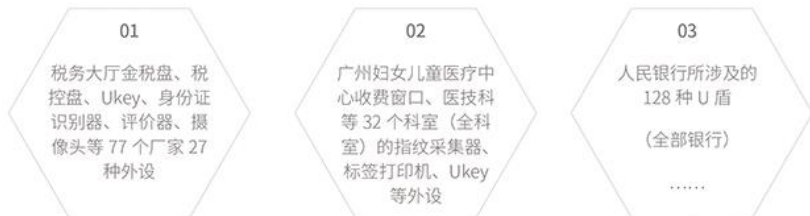

APPLICABLE SCENARIOS

微云桌面云适用场景

① 场景一：外设繁多 如政务、税务、医疗、等窗口业务大厅

② 场景二：业务连续性、实时性要求高 如教育/考试、医疗、政务大厅、生产、研发设计

- 离线模式避免因网络、服务器故障导致大面积业务中断，方案安全可靠，保障业务连续性。

③ 场景三：GPU性能要求高、交互频繁 如研发设计、GIS（国土、指挥、应急等）

- GPU-V 技术支持 3D 设计、三维空间地理信息建模等重载应用的需求，体验和图形工作站一样流畅。