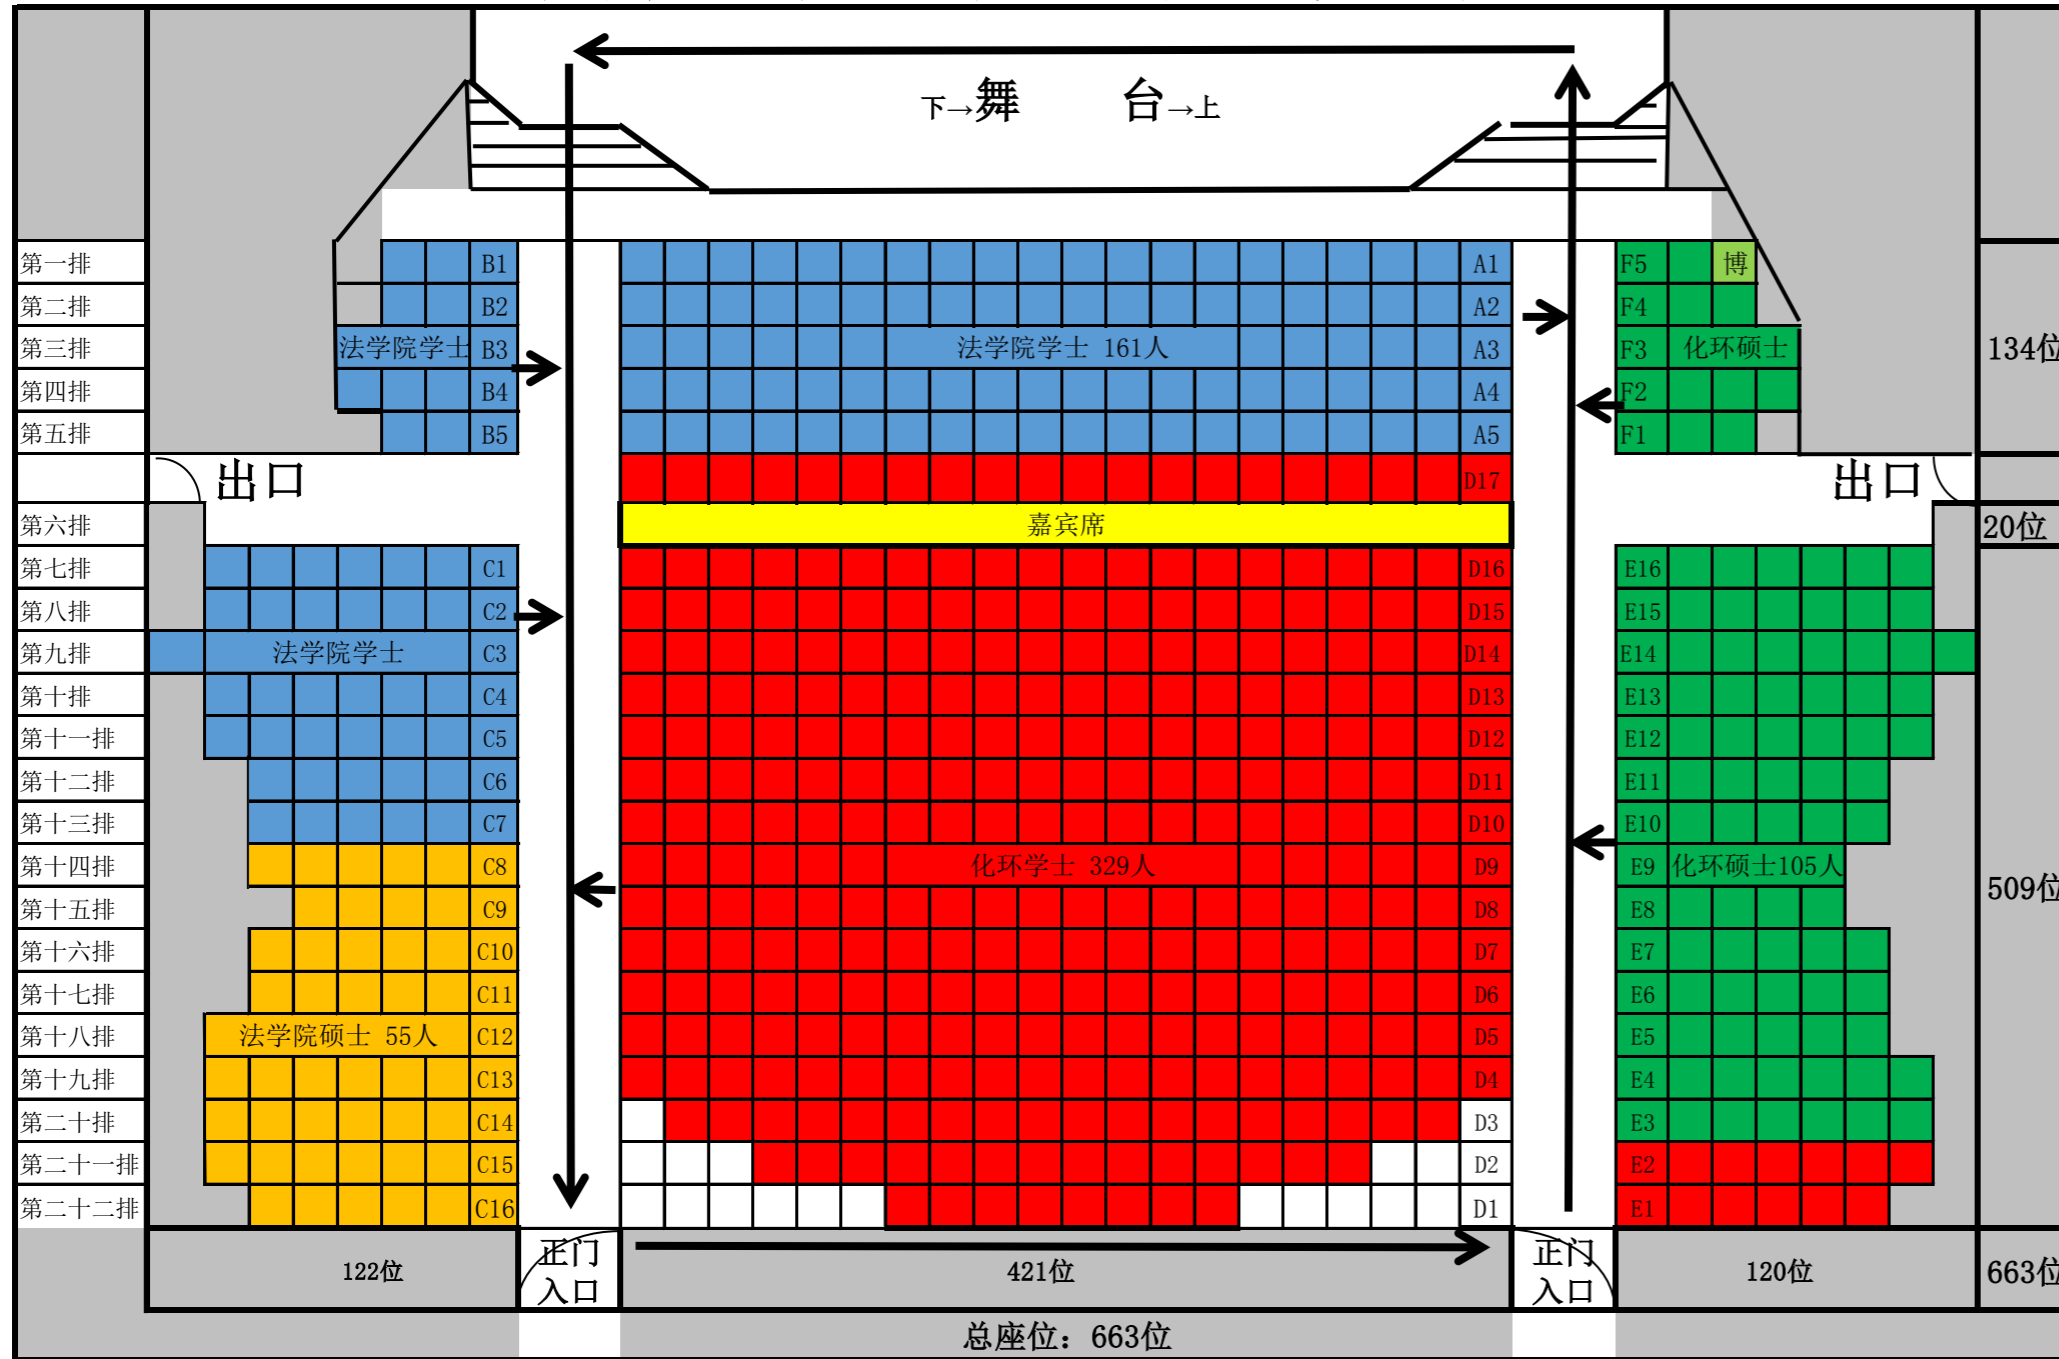

音乐学院音乐厅座位示意图（第一场）

- 嘉宾席
 - 法学院学士
 - 法学院硕士
 - 化学与环境学院学士
 - 化学与环境学院硕士
 - 化学与环境学院博士
 - 一楼受礼线路指引
- 注: D17为新增胶凳20个
上台受礼区域顺序: A→B→C→D→E→F