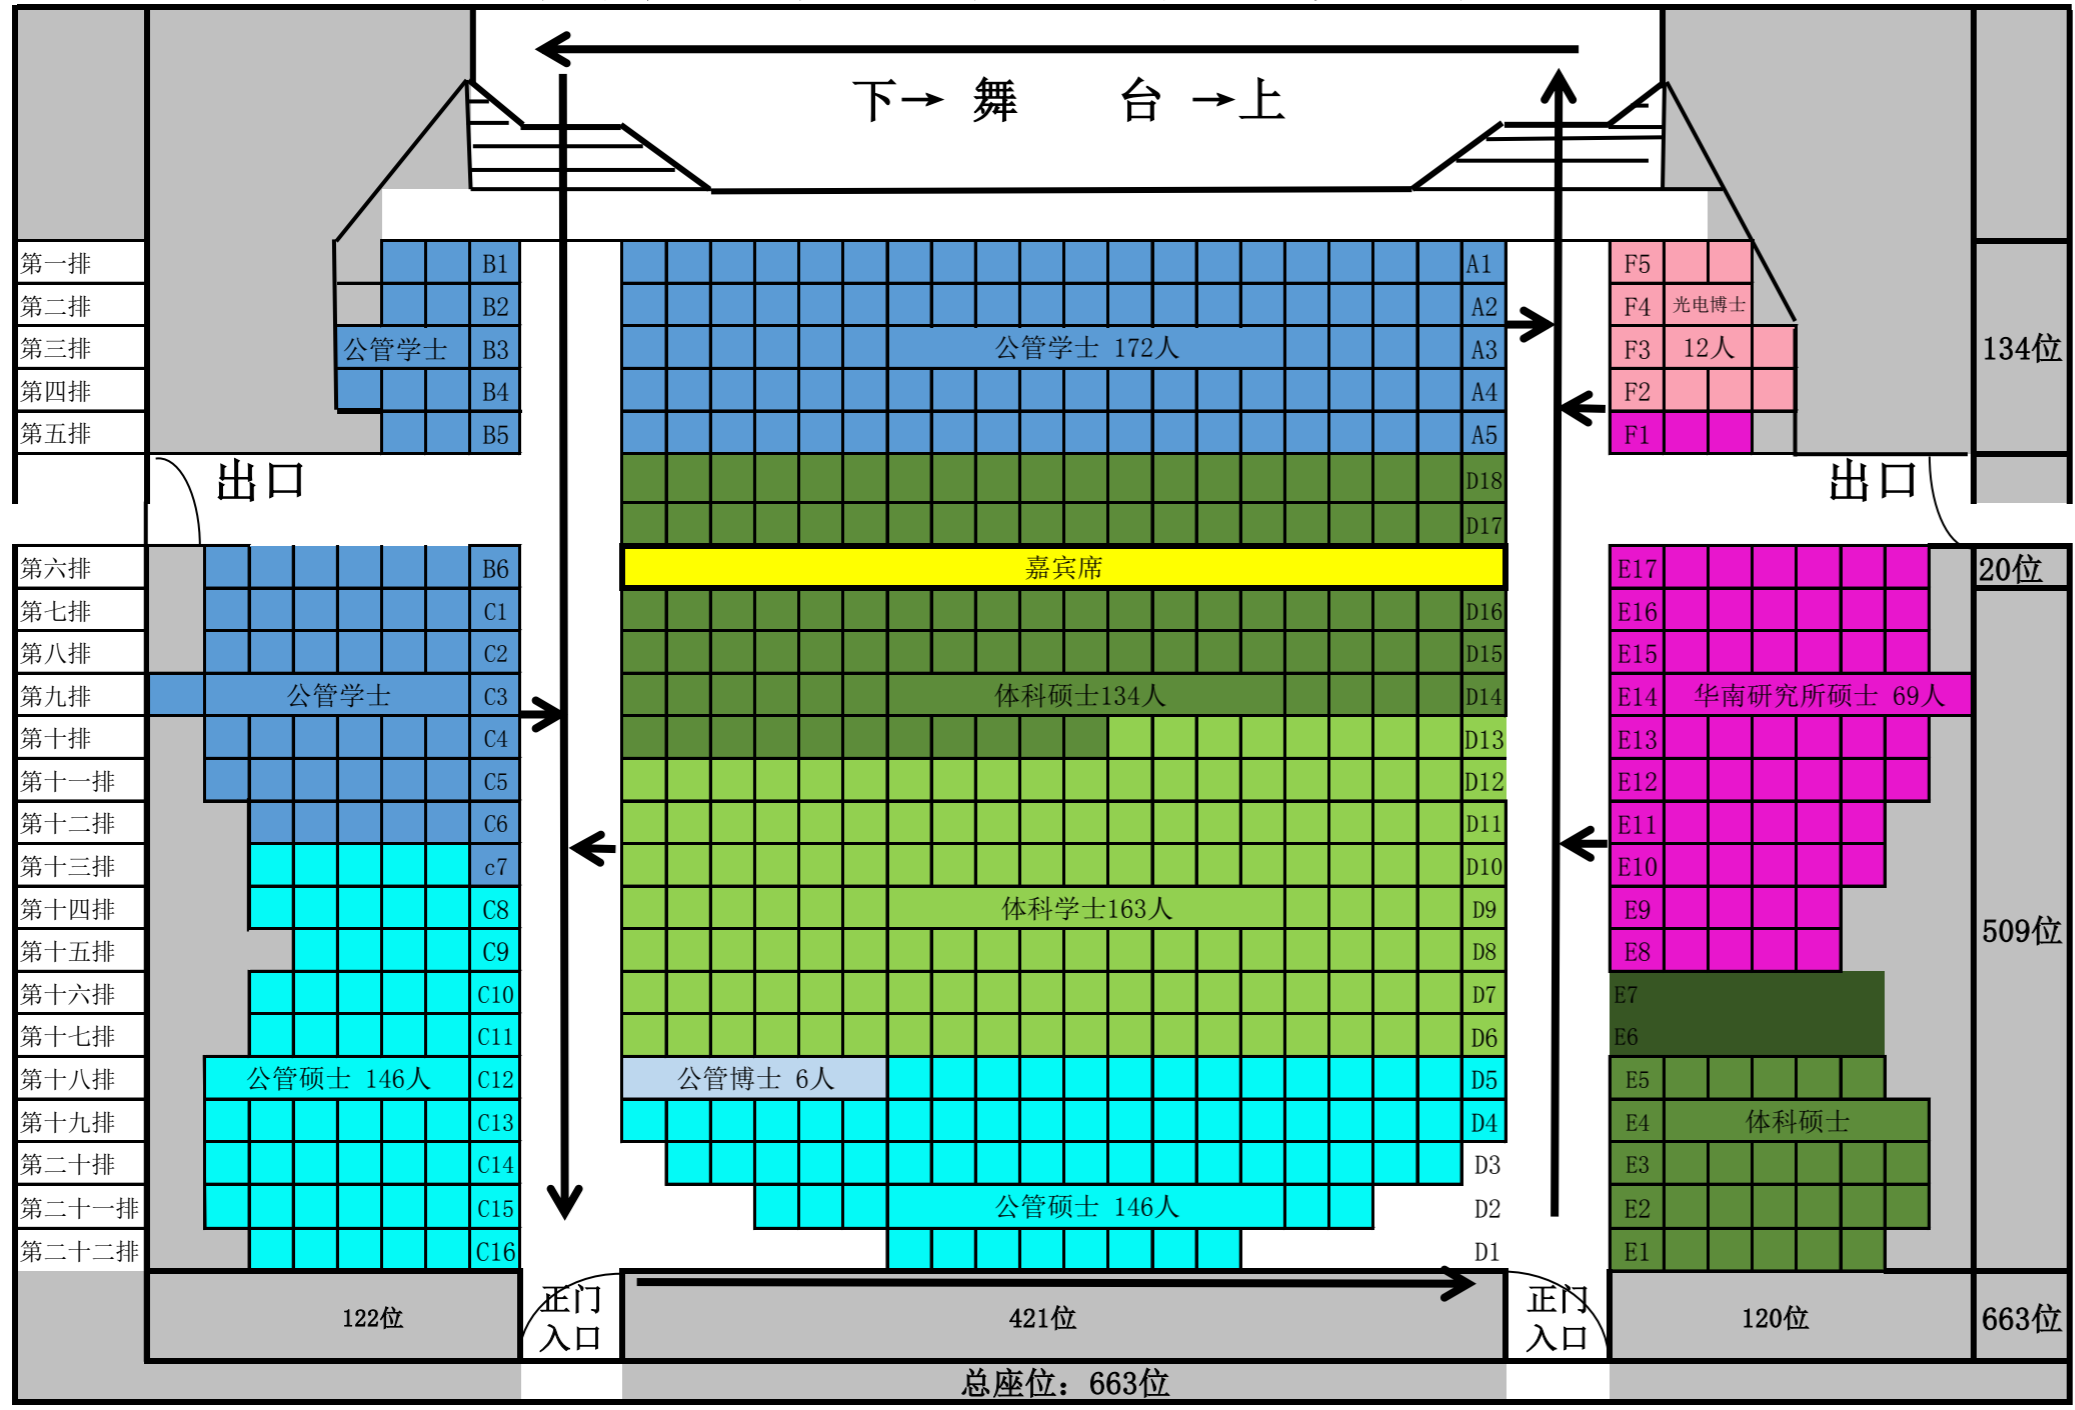

音乐学院音乐厅座位示意图（第二场）

- 嘉宾席
- 公共管理学院学士
- 公共管理学院博士
- 公共管理学院硕士
- 体育科学学院学士
- 体育科学学院博士
- 体育科学学院硕士
- 华南先进光电子研究所博士
- 华南先进光电子研究所硕士

受礼路线指引
 注：B6、E17为新增胶凳7*2=14个
 D17、D18为新增胶凳20*2=41个
 图中红线也是新增胶凳，共2列（17*2=34个）
 共计胶凳40+48=88个
 上台受礼区域顺序：A→B→C→D→E→F