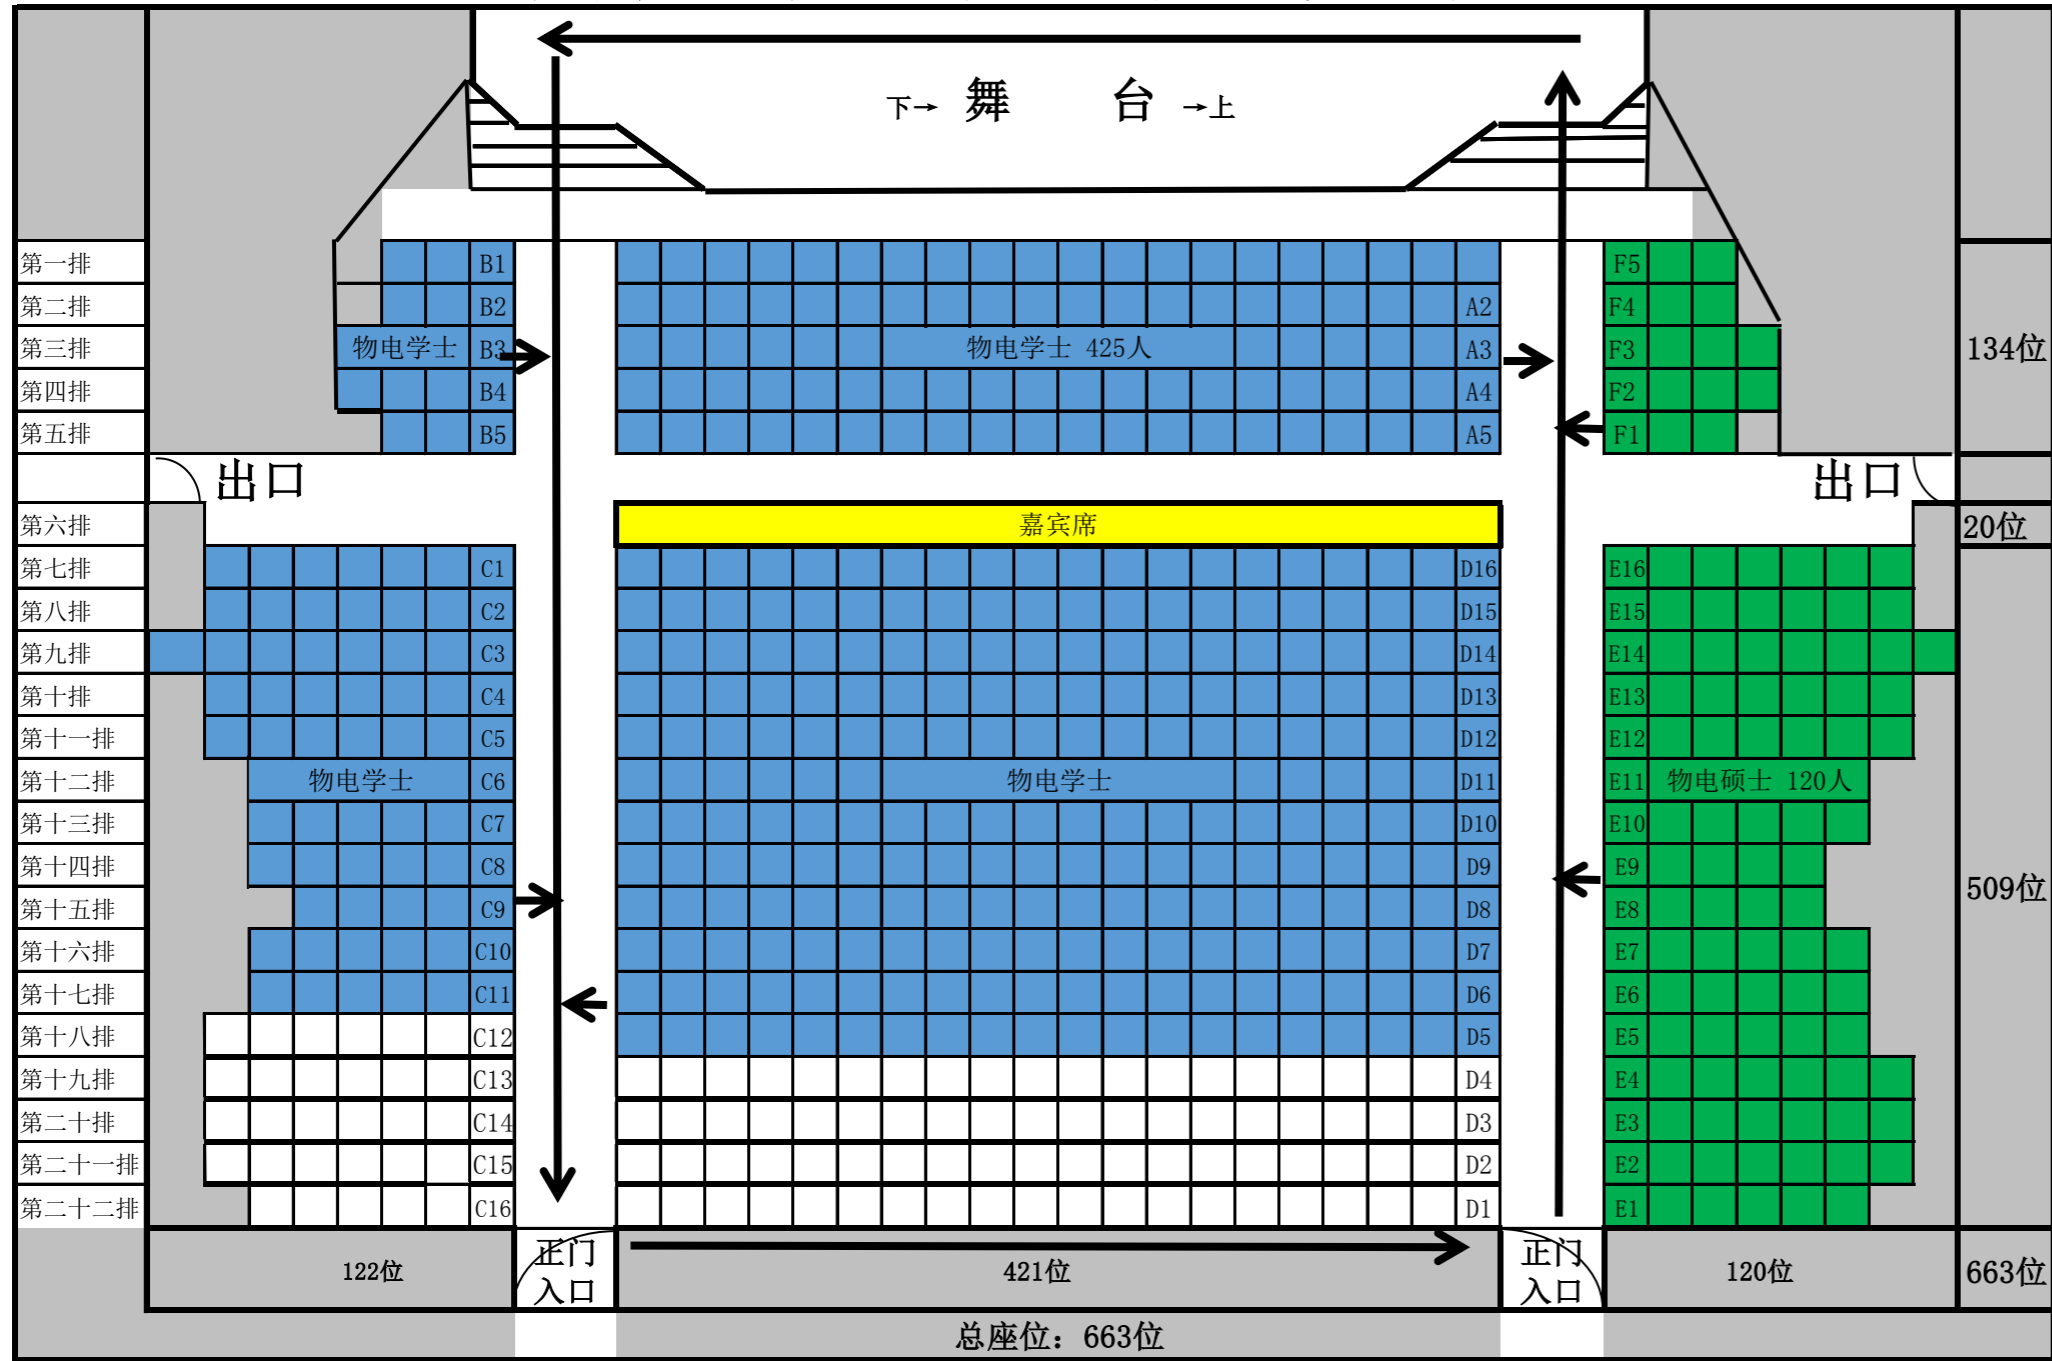

音乐学院音乐厅座位示意图（第五场）

- 嘉宾席
 - 物理与电信工程学院学士
 - 物理与电信工程学院硕士
 - 受礼路线指引
- 上台受礼区域顺序：A→B→C→D→E→F