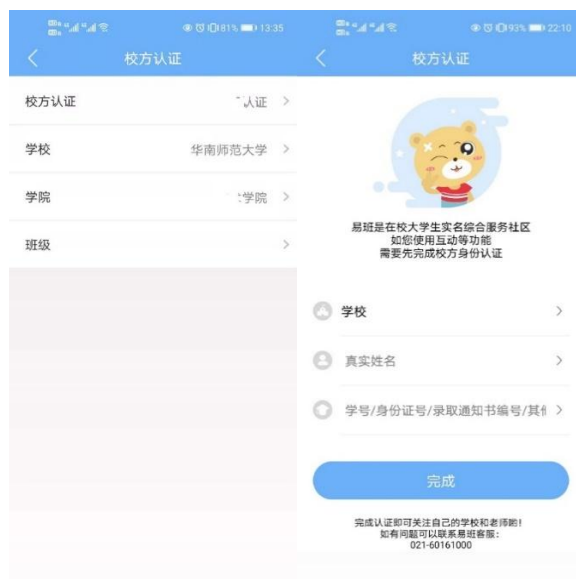

校方认证指引

手机端：

1.进入易班 APP，点击右下角【我的】，选择【校方认证】

2.点击【校方认证】。填写学校、真实姓名和学号（教师请填写工号或手机号），完成校方认证。

3.若认证学校非华南师范大学，点击【重新认证】。填写学校、

真实姓名和学号（教师请填写工号或手机号），完成校方认证。

网页端：

1.登录。打开 www.yiban.cn，点击右上角【登录】，登录已注册的帐号。