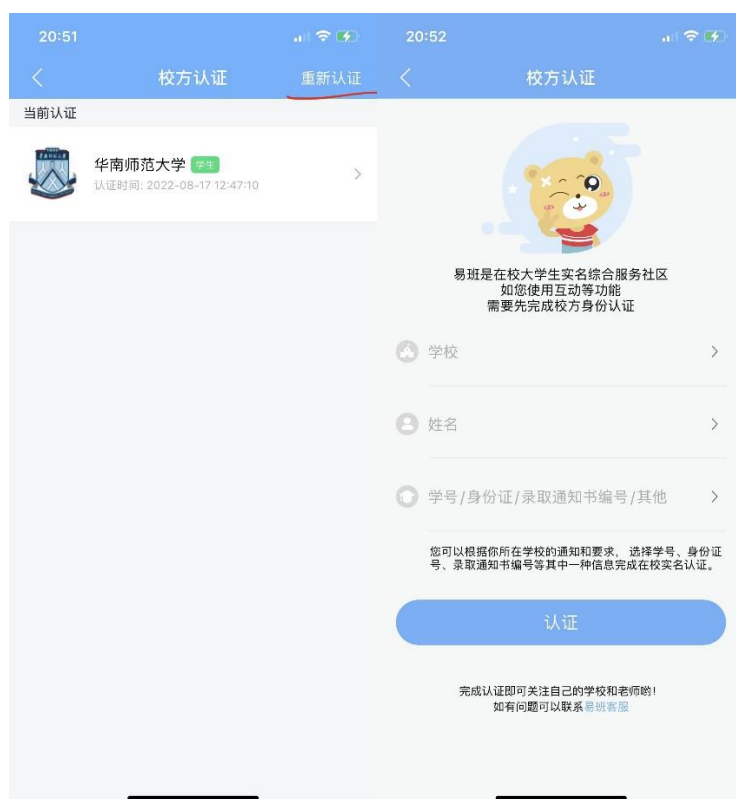

校方认证指引

手机端：

1.进入易班 APP，点击右下角【我的】，选择【校方认证】

2.点击【校方认证】。填写学校、真实姓名和学号（教师请填写工号或手机号），完成校方认证。

3.若认证学校非华南师范大学，点击【重新认证】。填写学校、

真实姓名和学号（教师请填写工号或手机号），完成校方认证。

网页端：

1.登录。打开 www.yiban.cn，点击右上角【登录】，登录已注册的帐号。