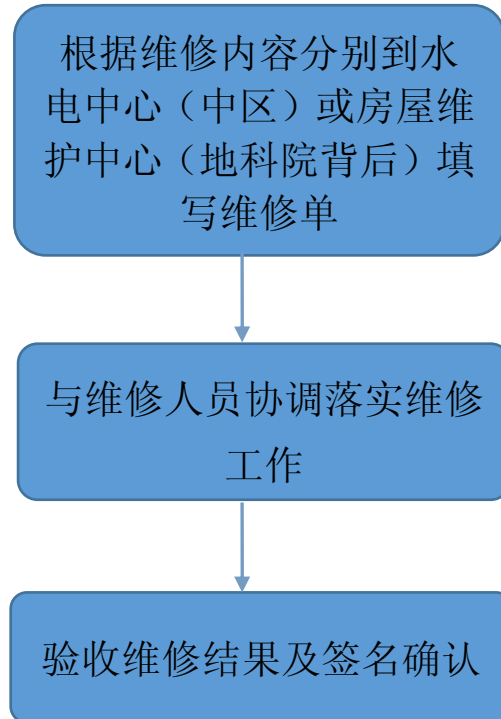

水电、房屋维修流程

备注：

水电中心：中区保安亭路口直走 100 米。电话：85211163。

房屋维护中心：地科院后面。电话：85211132。