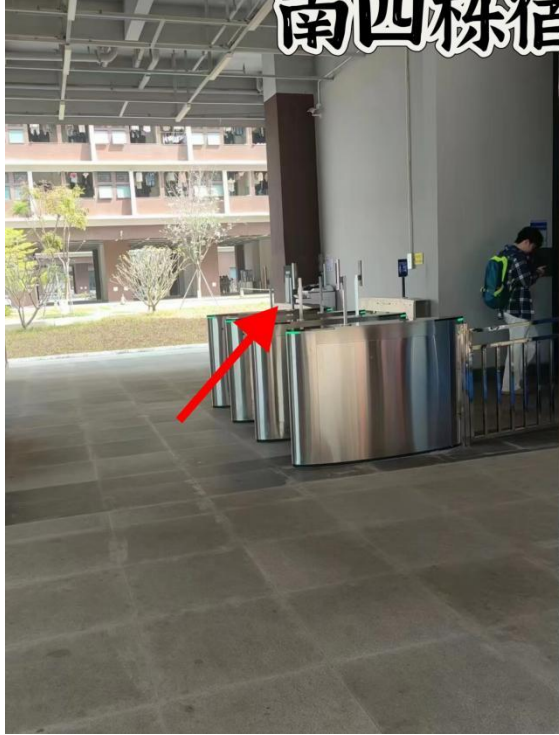

附件一：汕尾校区自助打印机具体安放位置

南四栋宿舍出入口

饭堂二楼自助服务区

图书馆服务台对面